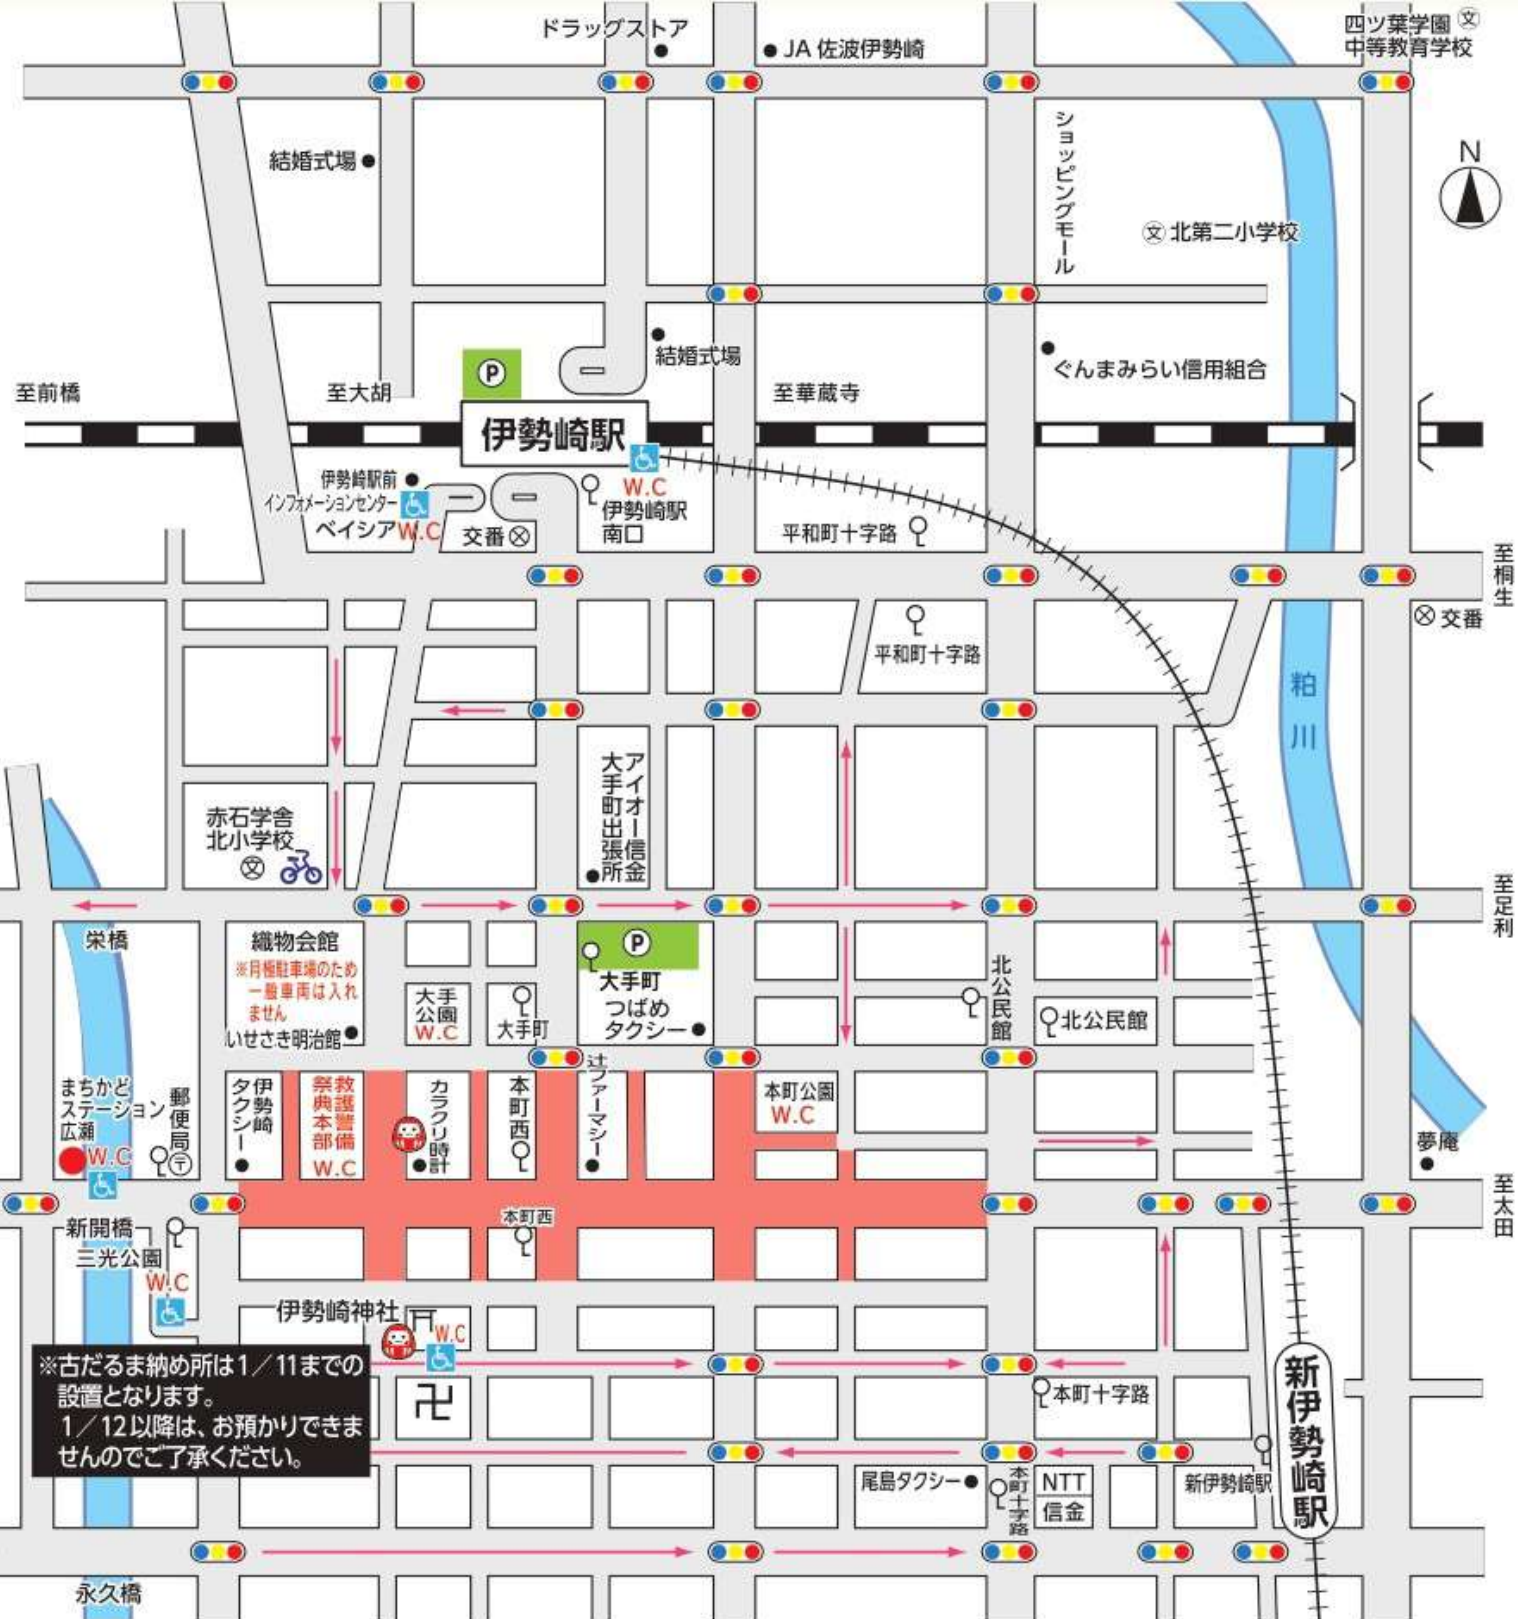

	交通規制区域 歩行者専用道路 Traffic control area pedestrian road
	駐車場 Parking
	シャトルバス発着所 Shuttle bus stop
	一方通行 One Way
	信号機 Traffic light
	バスのりば Bus Stop
	公衆トイレ Public toilet
	多目的トイレ Multipurpose toilet
	自転車置場 Bicycle parking space
	古だるま納め所 Old Daruma storage place

※古だるま納め所は1/11までの設置となります。
1/12以降は、お預かりできませんのでご了承ください。

無人航空機
(ドローンなど)の
使用を禁止します